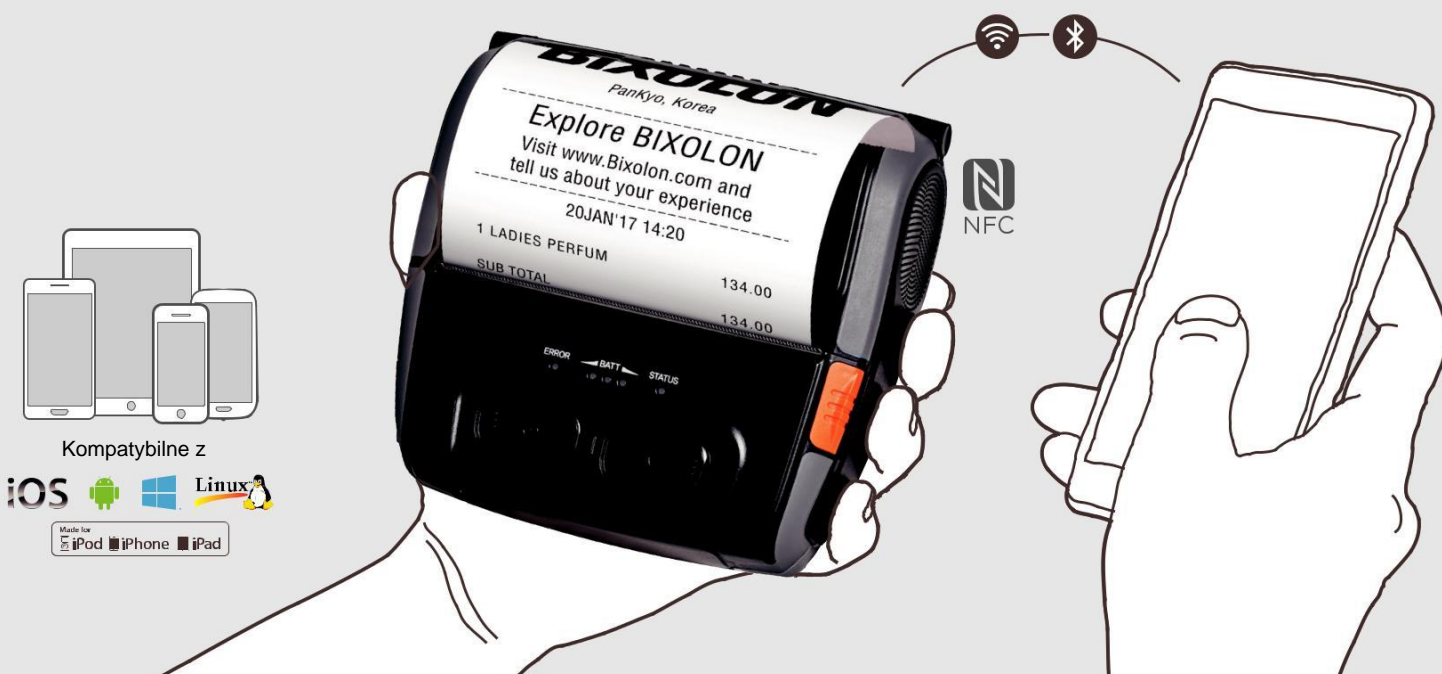

BIXOLON®

a Better Solution for your Business™

SPP-R410

4 calowa drukarka mobilna

Prace terenowe

Mobilne POS /Handel Detaliczny

Dostarczenia przesyłek

Centrum obsługi klienta

Bilety

Kompaktowa i Wytrzymała

Kompatybilne z

Works for

1.8m